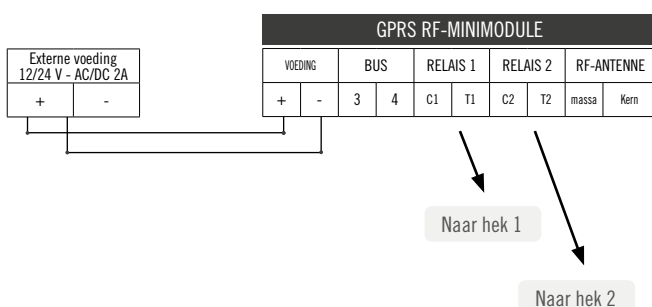

BEHEER IN REAL-TIME

DATA

GESCHIKT VOOR IEDEREEN

VANDALISME-BESTENDIG

ONLINE BEHEER OP AFSTAND
www.intratone.com

VEREENVOUDIGD SCHEMA

CAPACITEIT

| | |
|--|--------|
| Max. aantal beheerde toegangen | 2 |
| Tijdblokken voor vrije toegang | • |
| Jaarklok | • |
| Permanente rolling code | • |
| Max. aantal afstandsbedieningen/mobiele sleutelcodes | 10.000 |

TECHNISCHE KENMERKEN

VOEDING

min. 12/24 V DC - 1 A

BEKABELING

GPRS-module

4 draden (2 x 2 gevlochten draden) - Ø 0,8 mm - Max. afstand 200 m

AFMETINGEN (B X H X D)

GPRS-module: 162 x 96 x 53 mm