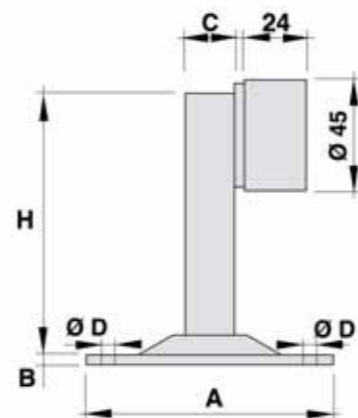

## BUTÉES POUR PORTAIL À VANTAUX

### MECHANISCHE AANSLAGEN VOOR DRAAIVLEUGELS

Kit butée d'ouverture pour portails à vantaux  
Eindaanslagen voor draaivleugels

CODE CODE	A (mm)	B (mm)	C (mm)	TROUS Ø D BOORGAT Ø D	H (mm)	PIÈCES PAR BOITE VERPAKKING
526.1	100 x 100	4	20 x 20	10	105	2
526.2	120 x 120	5	30 x 30	13	115	2

Butée à cimenter pour portails à vantaux  
Middenaanslag om in te betoneren

CODE CODE	PIÈCES PAR BOITE VERPAKKING
530.0	6

Butées en fonte avec trous de fixation pour portails à vantaux  
Middenaanslag om te schroeven, opvulstukken verkrijgbaar voor hoogteregeling