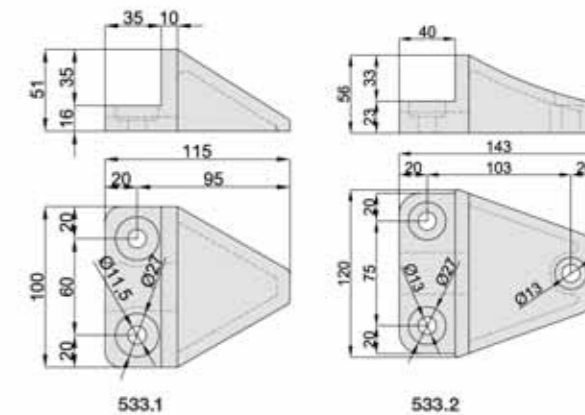

CODE CODE	PIÈCES PAR BOITE VERPAKKING
533.1	4
533.2	2

Butée à fixer pour portails à vantaux
Middenaanslag met schroefbare montagevoet