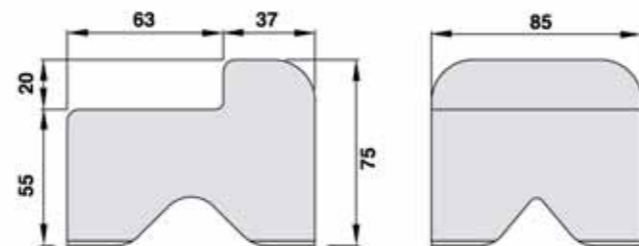

CODE CODE	PIÈCES PAR BOITE VERPAKKING
530.0	6

Butées en fonte avec trous de fixation pour portails à vantaux
Middenaanslag om te schroeven, opvulstukken verkrijgbaar voor hoogteregeling