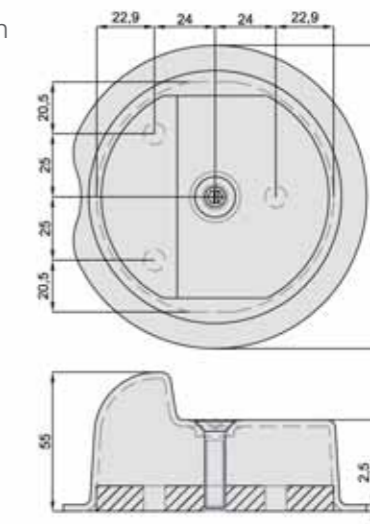

### MECHANISCHE AANSLAGEN VOOR DRAAIVLEUGELS

Kit butée d'ouverture pour portails à vantaux  
Eindaanslagen voor draaivleugels

CODE CODE	A (mm)	B (mm)	C (mm)	TROUS Ø D BOORGAT Ø D	H (mm)	PIÈCES PAR BOITE VERPAKKING
526.1	100 x 100	4	20 x 20	10	105	2
526.2	120 x 120	5	30 x 30	13	115	2

Butée à cimenter pour portails à vantaux  
Middenaanslag om in te betoneren

CODE CODE	PIÈCES PAR BOITE VERPAKKING
530.0	6

Butées en fonte avec trous de fixation pour portails à vantaux  
Middenaanslag om te schroeven, opvulstukken verkrijgbaar voor hoogteregeling

CODE CODE	PIÈCES PAR BOITE VERPAKKING
533.1	4
533.2	2

Butée à fixer pour portails à vantaux  
Middenaanslag met schroefbare montagevoet

CODE CODE	PIÈCES PAR BOITE VERPAKKING
535.0	4

Butée haut avec plaque de fixation pour portails à vantaux  
Middenaanslag met schroefbare montagevoet om blind te schroeven