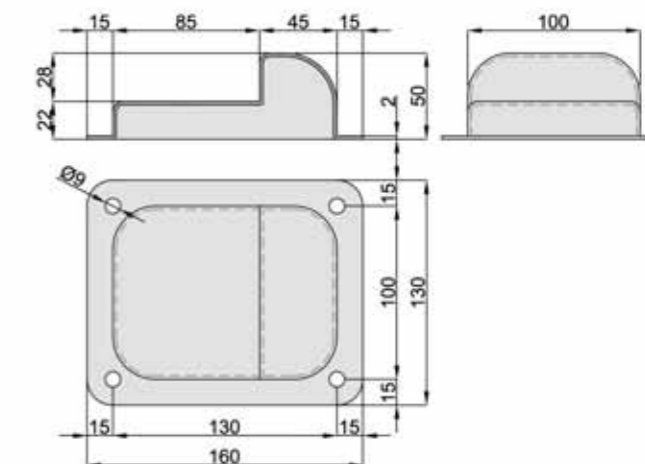

CODE CODE	PIÈCES PAR BOITE VERPAKKING
535.0	4

Butée haut avec plaque de fixation pour portails à vantaux
Middenaanslag met schroefbare montagevoet om blind te schroeven