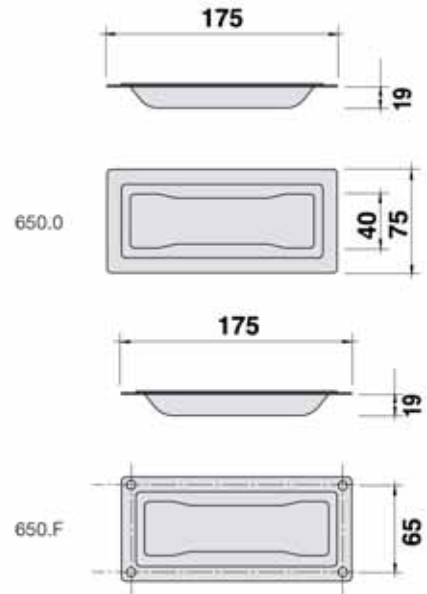

POIGNÉES HANDVATEN

Poignée à encaissement pour portails
Inbouw handgrepen

| CODE CODE | PIÈCES PAR BOITE VERPAKKING |
|--------------|--------------------------------|
| 650.0 | 12 |
| 650.F | 12 |