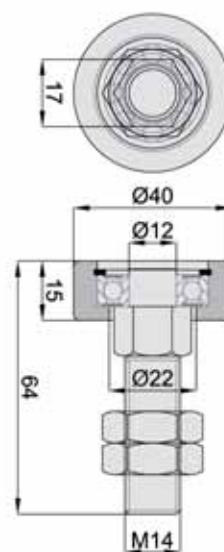

ROULEAUX DE GUIDE GELEIDING ROLLERS

Rouleaux de guide supérieur en nylon avec plaquette
Bovenste nylon roller met montageplaat

CODE CODE	Ø D (mm)	PIÈCES PAR BOÎTE VERPAKKING
641.35	35	12
641.42	42	12
641.52	52	12

Roue de guidage avec axe
Geleidingswiel met bout

CODE CODE	Ø D (mm)	PIÈCES PAR BOÎTE VERPAKKING
642.40	40	10