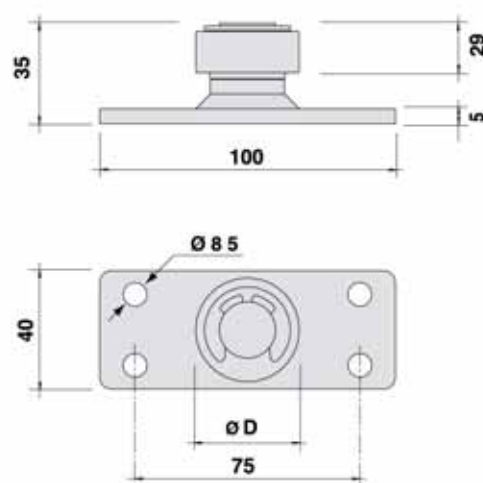

ROULEAUX DE GUIDE GELEIDING ROLLERS

Rouleaux de guide supérieur en nylon avec plaquette
Bovenste nylon roller met montageplaat

CODE CODE	Ø D (mm)	PIÈCES PAR BOÎTE VERPAKKING
641.35	35	12
641.42	42	12
641.52	52	12

Roue de guidage avec axe
Geleidingswiel met bout

CODE CODE	Ø D (mm)	PIÈCES PAR BOÎTE VERPAKKING
642.40	40	10