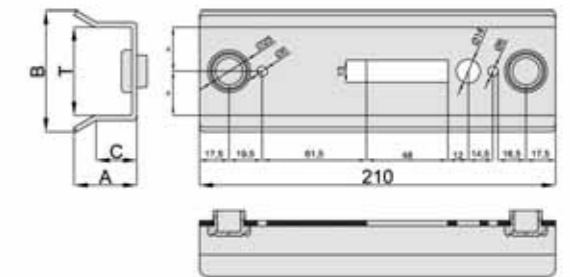

Boite couvre serrure à crochet  
Slotkast voor haakslot

- pour toutes les serrures cod. 265 e 266
- voor alle sloten codes 265 en 266

CODE CODE	PIÈCES PAR BOITE VERPAKKING
267.0	5

Butée d'arrêt pour serrure à crochet  
Slotvanger voor haakslot

CODE CODE	TUBULAIRE KOKER	T (mm)	A (mm)	B (mm)	C (mm)	PIÈCES PAR BOITE VERPAKKING
268.1	40	42	33	61	20	8
268.2	50	52	37	71	24	8
268.3	60	62	41	81	28	6

Poignée avec rosette sans trous et avec vis en tête  
Kruk met kopschroef voor bevestiging

CODE / CODE E040/5-P075/049A/B/C/D/E/049	ÉPAISSEUR PORTE MM TUSSENAFSTAND MM	FINITION BEHANDELING	PIÈCES PAR BOITE VERPAKKING
946.2	35-50 mm	VERNIS NOIR BRILLANT ZWART GELAKT EN GEPOLISHED	20
946.3	45-60 mm	VERNIS NOIR BRILLANT ZWART GELAKT EN GEPOLISHED	20
946.6 avec grain met verborgen schroef	Q.8-70 mm	VERNIS NOIR BRILLANT ZWART GELAKT EN GEPOLISHED	20