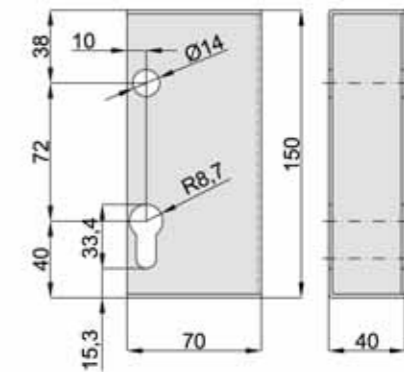

CODE CODE	PIÈCES PAR BOITE VERPAKKING
267.0	5

Butée d'arrêt pour serrure à crochet
Slotvanger voor haakslot