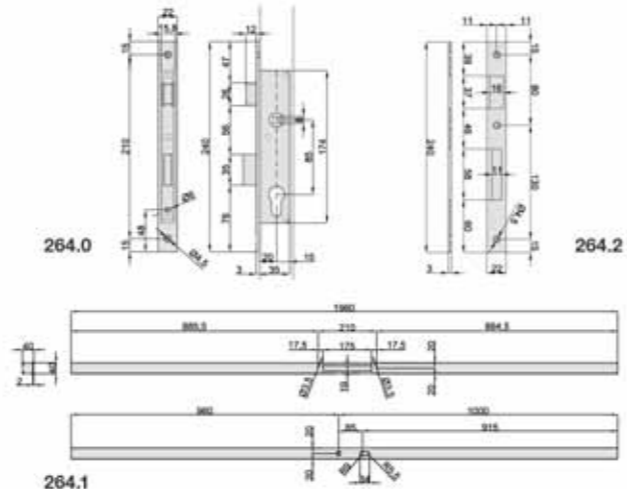

## SERRURES SLUITSYSTEEM

Kit serrure pour tube carré  
Kit, slot voor vierkante koker

CODE CODE	FINISSAGE BEHANDELING	PIÈCES PAR BOITE VERPAKKING
264.0	SERRURE AVEC CYLINDRE SLOT MET CYLINDER	1
264.1	TUBE 40 X 40 X 2 TUBE 40 x 40 x 2	1
264.2	CONTRE-PLAQUE NICKELÉE NICKELED COUNTER PLATE	1

Serrure à crochet pour portails coulissants  
Haakslot voor schuifhekken in galva

CODE CODE	E (mm)	TUBULAIRE KOKER	L (mm)	PIÈCES PAR BOITE VERPAKKING
265.1	50	40	99	2
265.2	60	50	100	2
265.3	70	60	110	2

Serrure à crochet inox pour portails coulissants  
Haakslot voor schuifhekken in RVS uitvoering

CODE CODE	E (mm)	TUBOLAIRE TUBULAR	L (mm)	PIÈCES PAR BOITE VERPAKKING
266.2	60	50	100	2
266.3	70	60	100	2

CODE CODE	TUBULAIRE KOKER	T (mm)	A (mm)	B (mm)	C (mm)	PIÈCES PAR BOITE VERPAKKING
268.1	40	42	33	61	20	8
268.2	50	52	37	71	24	8
268.3	60	62	41	81	28	6

Poignée avec rosette sans trous et avec vis en tête  
Kruk met kopschroef voor bevestiging