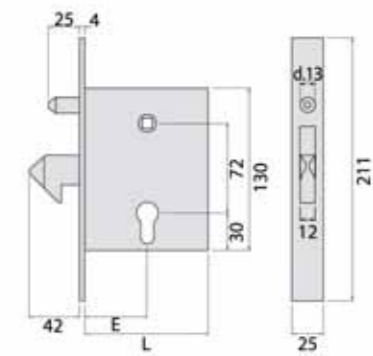

## SERRURES SLUITSYSTEEM

Kit serrure pour tube carré  
Kit, slot voor vierkante koker

CODE CODE	FINISSAGE BEHANDELING	PIÈCES PAR BOITE VERPAKKING
264.0	SERRURE AVEC CYLINDRE SLOT MET CYLINDER	1
264.1	TUBE 40 X 40 X 2 TUBE 40 x 40 x 2	1
264.2	CONTRE-PLAQUE NICKELÉE NICKELED COUNTER PLATE	1

Serrure à crochet pour portails coulissants  
Haakslot voor schuifhekken in galva

CODE CODE	E (mm)	TUBULAIRE KOKER	L (mm)	PIÈCES PAR BOITE VERPAKKING
265.1	50	40	99	2
265.2	60	50	100	2
265.3	70	60	110	2

Serrure à crochet inox pour portails coulissants  
Haakslot voor schuifhekken in RVS uitvoering

CODE CODE	E (mm)	TUBOLAIRE TUBULAR	L (mm)	PIÈCES PAR BOITE VERPAKKING
266.2	60	50	100	2
266.3	70	60	100	2

CODE CODE	TUBULAIRE KOKER	T (mm)	A (mm)	B (mm)	C (mm)	PIÈCES PAR BOITE VERPAKKING
268.1	40	42	33	61	20	8
268.2	50	52	37	71	24	8
268.3	60	62	41	81	28	6

Poignée avec rosette sans trous et avec vis en tête  
Kruk met kopschroef voor bevestiging