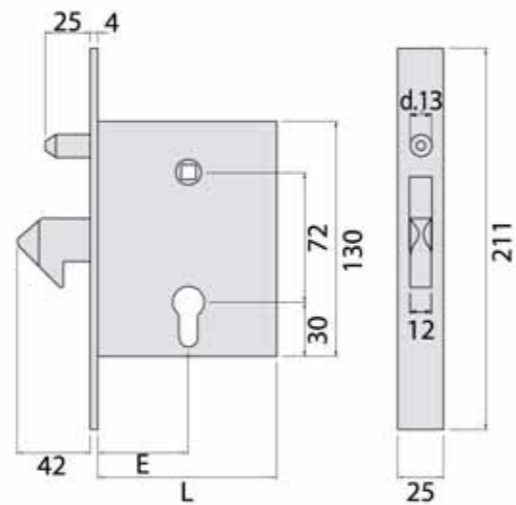

## SERRURES SLUITSYSTEEM

Kit serrure pour tube carré  
Kit, slot voor vierkante koker

CODE CODE	FINISSAGE BEHANDELING	PIÈCES PAR BOITE VERPAKKING
264.0	SERRURE AVEC CYLINDRE SLOT MET CYLINDER	1
264.1	TUBE 40 X 40 X 2 TUBE 40 x 40 x 2	1
264.2	CONTRE-PLAQUE NICKELÉE NICKELED COUNTER PLATE	1

Serrure à crochet pour portails coulissants  
Haakslot voor schuifhekken in galva

CODE CODE	E (mm)	TUBULAIRE KOKER	L (mm)	PIÈCES PAR BOITE VERPAKKING
265.1	50	40	99	2
265.2	60	50	100	2
265.3	70	60	110	2

Serrure à crochet inox pour portails coulissants  
Haakslot voor schuifhekken in RVS uitvoering

CODE CODE	E (mm)	TUBOLAIRE TUBULAR	L (mm)	PIÈCES PAR BOITE VERPAKKING
266.2	60	50	100	2
266.3	70	60	100	2

CODE CODE	TUBULAIRE KOKER	T (mm)	A (mm)	B (mm)	C (mm)	PIÈCES PAR BOITE VERPAKKING
268.1	40	42	33	61	20	8
268.2	50	52	37	71	24	8
268.3	60	62	41	81	28	6

Poignée avec rosette sans trous et avec vis en tête  
Kruk met kopschroef voor bevestiging