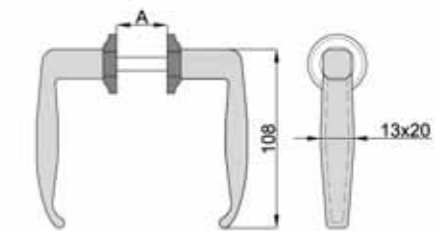

Serrure à crochet inox pour portails coulissants  
Haakslot voor schuifhekken in RVS uitvoering

CODE CODE	E (mm)	TUBOLAIRE TUBULAR	L (mm)	PIÈCES PAR BOITE VERPAKKING
266.2	60	50	100	2
266.3	70	60	100	2

Boite couvre serrure à crochet  
Slotkast voor haakslot

- pour toutes les serrures cod. 265 e 266
- voor alle sloten codes 265 en 266

CODE CODE	PIÈCES PAR BOITE VERPAKKING
267.0	5

Butée d'arrêt pour serrure à crochet  
Slotvanger voor haakslot

CODE CODE	TUBULAIRE KOKER	T (mm)	A (mm)	B (mm)	C (mm)	PIÈCES PAR BOITE VERPAKKING
268.1	40	42	33	61	20	8
268.2	50	52	37	71	24	8
268.3	60	62	41	81	28	6

Poignée avec rosette sans trous et avec vis en tête  
Kruk met kopschroef voor bevestiging

CODE / CODE E040/5-P075/049A/B/C/D/E/049	ÉPAISSEUR PORTE MM TUSSENAFSTAND MM	FINITION BEHANDELING	PIÈCES PAR BOITE VERPAKKING
946.2	35-50 mm	VERNIS NOIR BRILLANT ZWART GELAKT EN GEPOLISHED	20
946.3	45-60 mm	VERNIS NOIR BRILLANT ZWART GELAKT EN GEPOLISHED	20
946.6 avec grain met verborgen schroef	Q.8-70 mm	VERNIS NOIR BRILLANT ZWART GELAKT EN GEPOLISHED	20