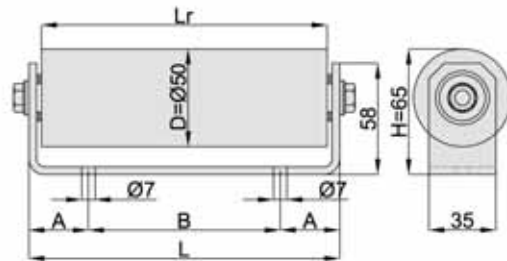

Rouleaux guide en nylon noir  
Zwarte nylon geleiding rollers

	CODE CODE	D (mm)	B (mm)	C (mm)	M (mm)	PIÈCES PAR BOÎTE VERPAKKING
AVEC PIVOT ENTRETOISE MET BOUT EN MOER	222.1	25	40	42	12	20
	222.2	30	40	45	14	16
	222.3	40	56	52	16	12
AVEC BAGIE ENTRETOISE MET MOEREN FONDESEL	223.1	36	38	-	10	16
	223.2	36	38	-	10	16

Rouleaux guide en caoutchouc NBR Sh80  
Rubber nbr sh80 geleidingsrol

CODE CODE	D (mm)	LR (mm)	L (mm)	H (mm)	B (mm)	I (mm)	PIÈCES PAR BOITE VERPAKKING
225.03	50	75	87	65	35	40	8
225.06	50	150	162	65	35	40	4
225.12	50	300	312	65	35	40	8

Rouleaux guide en nylon blanc  
Witte nylongeleider met plaat

CODE CODE	D (mm)	LR (mm)	L (mm)	H (mm)	B (mm)	A (mm)	PIÈCES PAR BOITE VERPAKKING
226.03	50	75	87	65	50	40	8
226.06	50	150	162	65	100	40	4
226.12	50	300	312	65	200	40	8