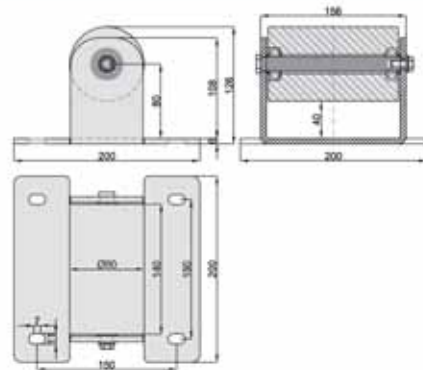

Rouleaux guide en nylon noir  
Zwarte nylon geleiding rollers

	CODE CODE	D (mm)	B (mm)	C (mm)	M (mm)	PIÈCES PAR BOÎTE VERPAKKING
AVEC PIVOT ENTRETOISE MET BOUT EN MOER	222.1	25	40	42	12	20
	222.2	30	40	45	14	16
	222.3	40	56	52	16	12
AVEC BAGIE ENTRETOISE MET MOEREN FONDESEL	223.1	36	38	-	10	16
	223.2	36	38	-	10	16

Rouleaux guide en caoutchouc NBR Sh80  
Rubber nbr sh80 geleidingsrol

CODE CODE	D (mm)	LR (mm)	L (mm)	H (mm)	B (mm)	I (mm)	PIÈCES PAR BOITE VERPAKKING
225.03	50	75	87	65	35	40	8
225.06	50	150	162	65	35	40	4
225.12	50	300	312	65	35	40	8

Rouleaux guide en nylon blanc  
Witte nylongeleider met plaat

CODE CODE	D (mm)	LR (mm)	L (mm)	H (mm)	B (mm)	A (mm)	PIÈCES PAR BOITE VERPAKKING
226.03	50	75	87	65	50	40	8
226.06	50	150	162	65	100	40	4
226.12	50	300	312	65	200	40	8

Rouleaux de guidage en nylon blanc avec plaque  
Nylon steunrol met lager en steunplaat

CODE CODE	PIÈCES PAR BOITE VERPAKKING
227.80	2

Rouleaux guide en nylon blanc  
Witte nylon geleiding rollers

CODE CODE	D (mm)	LE (mm)	LR (mm)	A (mm)	M (mm)	CH (mm)	PIÈCES PAR BOITE VERPAKKING
230.1	40	198	147	35	16	24	8
230.2	40	298	247	35	16	24	10
231.0	40	298	247	35	16	24	6