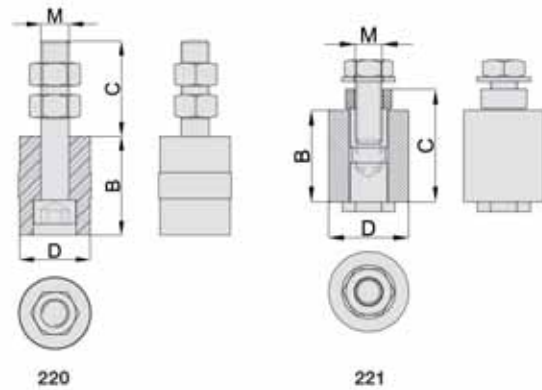

## ROULEAUX GUIDE GELEIDING ROLLERS

Rouleaux guide en nylon blanc  
Witte nylon geleiding rollers

	CODE CODE	D (mm)	B (mm)	C (mm)	M (mm)	PIÈCES PAR BOÎTE VERPAKKING
AVEC PIVOT ENTRETOISE MET BOUTEN / MOER	220.1	25	40	42	12	20
	220.2	30	40	45	14	16
	220.3	40	56	52	16	12
	220.4	52	48	48	20	12
AVEC BAGIE ENTRETOISE MET MOEREN FONDESEL	221.1	35	30	36	10	20
	221.2	42	48	60	14	12
	221.3	52	48	64	16	12

Rouleaux guide en nylon noir  
Zwarte nylon geleiding rollers

	CODE CODE	D (mm)	B (mm)	C (mm)	M (mm)	PIÈCES PAR BOÎTE VERPAKKING
AVEC PIVOT ENTRETOISE MET BOUT EN MOER	222.1	25	40	42	12	20
	222.2	30	40	45	14	16
	222.3	40	56	52	16	12
AVEC BAGIE ENTRETOISE MET MOEREN FONDESEL	223.1	36	38	-	10	16
	223.2	36	38	-	10	16

Rouleaux guide en caoutchouc NBR Sh80  
Rubber nbr sh80 geleidingsrol

CODE CODE	D (mm)	LR (mm)	L (mm)	H (mm)	B (mm)	I (mm)	PIÈCES PAR BOITE VERPAKKING
225.03	50	75	87	65	35	40	8
225.06	50	150	162	65	35	40	4
225.12	50	300	312	65	35	40	8

Rouleaux guide en nylon blanc  
Witte nylongeleider met plaat

CODE CODE	D (mm)	LR (mm)	L (mm)	H (mm)	B (mm)	A (mm)	PIÈCES PAR BOITE VERPAKKING
226.03	50	75	87	65	50	40	8
226.06	50	150	162	65	100	40	4
226.12	50	300	312	65	200	40	8