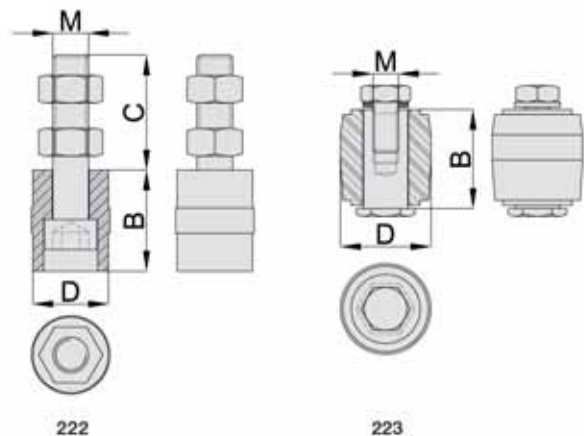

## ROULEAUX GUIDE GELEIDING ROLLERS

Rouleaux guide en nylon blanc  
Witte nylon geleiding rollers

	CODE CODE	D (mm)	B (mm)	C (mm)	M (mm)	PIÈCES PAR BOÎTE VERPAKKING
AVEC PIVOT ENTRETOISE MET BOUTEN / MOER	220.1	25	40	42	12	20
	220.2	30	40	45	14	16
	220.3	40	56	52	16	12
	220.4	52	48	48	20	12
AVEC BAGIE ENTRETOISE MET MOEREN FONDESEL	221.1	35	30	36	10	20
	221.2	42	48	60	14	12
	221.3	52	48	64	16	12

Rouleaux guide en nylon noir  
Zwarte nylon geleiding rollers

	CODE CODE	D (mm)	B (mm)	C (mm)	M (mm)	PIÈCES PAR BOÎTE VERPAKKING
AVEC PIVOT ENTRETOISE MET BOUT EN MOER	222.1	25	40	42	12	20
	222.2	30	40	45	14	16
	222.3	40	56	52	16	12
AVEC BAGIE ENTRETOISE MET MOEREN FONDESEL	223.1	36	38	-	10	16
	223.2	36	38	-	10	16

Rouleaux guide en caoutchouc NBR Sh80  
Rubber nbr sh80 geleidingsrol

CODE CODE	D (mm)	LR (mm)	L (mm)	H (mm)	B (mm)	I (mm)	PIÈCES PAR BOITE VERPAKKING
225.03	50	75	87	65	35	40	8
225.06	50	150	162	65	35	40	4
225.12	50	300	312	65	35	40	8

Rouleaux guide en nylon blanc  
Witte nylongeleider met plaat

CODE CODE	D (mm)	LR (mm)	L (mm)	H (mm)	B (mm)	A (mm)	PIÈCES PAR BOITE VERPAKKING
226.03	50	75	87	65	50	40	8
226.06	50	150	162	65	100	40	4
226.12	50	300	312	65	200	40	8