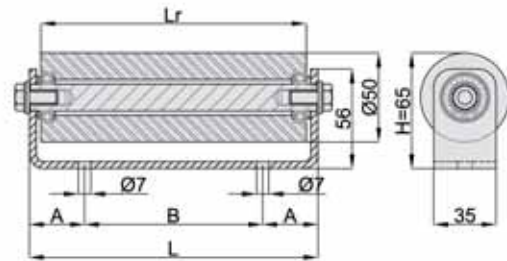

## ROULEAUX GUIDE GELEIDING ROLLERS

Rouleaux guide en nylon blanc  
Witte nylon geleiding rollers

	CODE CODE	D (mm)	B (mm)	C (mm)	M (mm)	PIÈCES PAR BOÎTE VERPAKKING
AVEC PIVOT ENTRETOISE MET BOUTEN / MOER	220.1	25	40	42	12	20
	220.2	30	40	45	14	16
	220.3	40	56	52	16	12
	220.4	52	48	48	20	12
AVEC BAGIE ENTRETOISE MET MOEREN FONDESEL	221.1	35	30	36	10	20
	221.2	42	48	60	14	12
	221.3	52	48	64	16	12

Rouleaux guide en nylon noir  
Zwarte nylon geleiding rollers

	CODE CODE	D (mm)	B (mm)	C (mm)	M (mm)	PIÈCES PAR BOÎTE VERPAKKING
AVEC PIVOT ENTRETOISE MET BOUT EN MOER	222.1	25	40	42	12	20
	222.2	30	40	45	14	16
	222.3	40	56	52	16	12
AVEC BAGIE ENTRETOISE MET MOEREN FONDESEL	223.1	36	38	-	10	16
	223.2	36	38	-	10	16

Rouleaux guide en caoutchouc NBR Sh80  
Rubber nbr sh80 geleidingsrol

CODE CODE	D (mm)	LR (mm)	L (mm)	H (mm)	B (mm)	I (mm)	PIÈCES PAR BOITE VERPAKKING
225.03	50	75	87	65	35	40	8
225.06	50	150	162	65	35	40	4
225.12	50	300	312	65	35	40	8

Rouleaux guide en nylon blanc  
Witte nylongeleider met plaat

CODE CODE	D (mm)	LR (mm)	L (mm)	H (mm)	B (mm)	A (mm)	PIÈCES PAR BOITE VERPAKKING
226.03	50	75	87	65	50	40	8
226.06	50	150	162	65	100	40	4
226.12	50	300	312	65	200	40	8