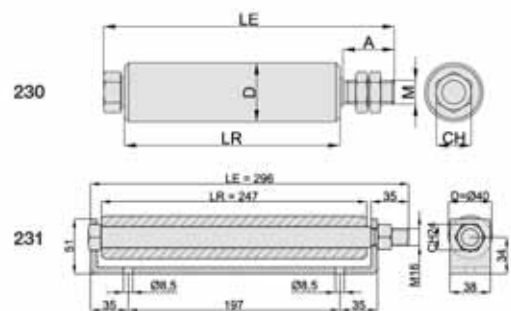

Rouleaux guide en caoutchouc NBR Sh80  
Rubber nbr sh80 geleidingsrol

CODE CODE	D (mm)	LR (mm)	L (mm)	H (mm)	B (mm)	I (mm)	PIÈCES PAR BOITE VERPAKKING
225.03	50	75	87	65	35	40	8
225.06	50	150	162	65	35	40	4
225.12	50	300	312	65	35	40	8

Rouleaux guide en nylon blanc  
Witte nylongeleider met plaat

CODE CODE	D (mm)	LR (mm)	L (mm)	H (mm)	B (mm)	A (mm)	PIÈCES PAR BOITE VERPAKKING
226.03	50	75	87	65	50	40	8
226.06	50	150	162	65	100	40	4
226.12	50	300	312	65	200	40	8

Rouleaux de guidage en nylon blanc avec plaque  
Nylon steunrol met lager en steunplaat

CODE CODE	PIÈCES PAR BOITE VERPAKKING
227.80	2

Rouleaux guide en nylon blanc  
Witte nylon geleiding rollers

CODE CODE	D (mm)	LE (mm)	LR (mm)	A (mm)	M (mm)	CH (mm)	PIÈCES PAR BOITE VERPAKKING
230.1	40	198	147	35	16	24	8
230.2	40	298	247	35	16	24	10
231.0	40	298	247	35	16	24	6