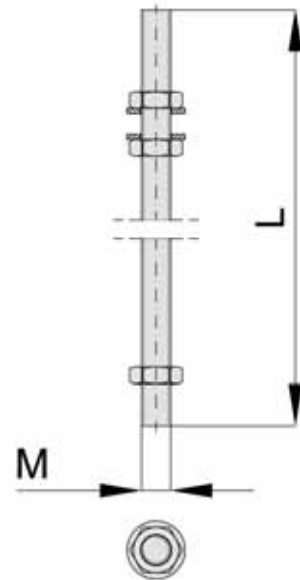

TIRANTS DRAADSTANGEN

Set tirants pour fixation et réglage chariots
Set van ankers voor bevestiging en fijne afregeling

SÉRIE SERIE	CODE CODE	M (mm)	L (mm)	PIÈCES PAR BOÎTE VERPAKKING	APPLICATION TOEPASSING
S - M	302.M	14	250	4	301.S 301.5S 301.5M 301.8M
	302.5L	18	330	4	301.5L
L	302.8L	18	330	6	301.5LAG 301.8L 301.8LM
	302.5XL	22	500	4	301.5XL
XL	302.8XL	22	500	6	301.5XL