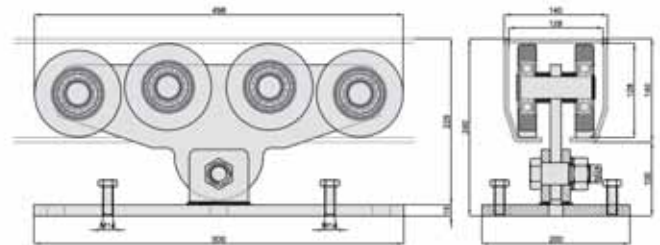

Chariot portant 8 roues Série L
 Rollerwagen met 8 wielen, serie "L"

SÉRIE SERIE	CODE CODE	PIÈCES PAR BOITE VERPAKKING
L	301.8L	2

CHARIOTS PORTANTS ROLLERWAGEN

Chariot portant 8 roues Série LM
 Rollerwagen met 8 wielen, serie "LM"

SÉRIE SERIE	CODE CODE	NOTITIES NOTA	PIÈCES PAR BOITE VERPAKKING
LM	301.8LM0	SANS PIGNON ZONDER TANDWIEL	1
	301.8LM1	AVEC PIGNON MET TANDWIEL	1

Chariot portant 8 roues Série XL
 Rollerwagen met 8 wielen, serie "XL"