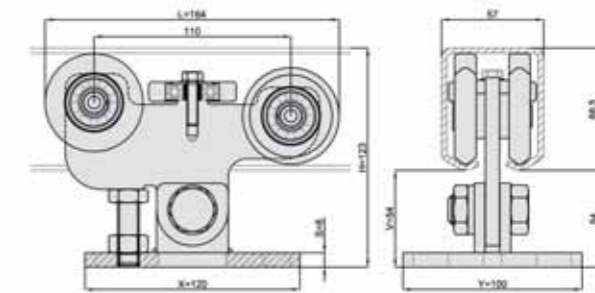

CHARIOTS PORTANTS ROLLERWAGEN

4

Chariot portant 4 roues Série S
Rollerwagen met 4 wielen, serie "small"

SÉRIE SERIE	CODE CODE	PIÈCES PAR BOITE VERPAKKING
S	301.S	2

CHARIOTS PORTANTS ROLLERWAGEN

5

Chariot portant 5 roues Série S
Rollerwagen met 5 wielen serie "S"

SÉRIE SERIE	CODE CODE	PIÈCES PAR BOITE VERPAKKING
S	301.5S	2

Chariot portant 5 roues Série M
Rollerwagen met 5 wielen serie "M"

SÉRIE SERIE	CODE CODE	PIÈCES PAR BOITE VERPAKKING
M	301.5M	2

Chariot portant 5 roues Série L
Rollerwagen met 5 wielen serie "L"