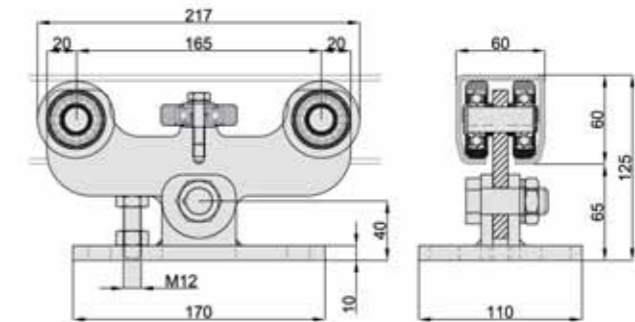

CHARIOTS PORTANTS ROLLERWAGEN

4

Chariot portant 4 roues Série S
Rollerwagen met 4 wielen, serie "small"

SÉRIE SERIE	CODE CODE	PIÈCES PAR BOITE VERPAKKING
S	301.S	2

CHARIOTS PORTANTS ROLLERWAGEN

5

Chariot portant 5 roues Série S
Rollerwagen met 5 wielen serie "S"

SÉRIE SERIE	CODE CODE	PIÈCES PAR BOITE VERPAKKING
S	301.5S	2

Chariot portant 5 roues Série M
Rollerwagen met 5 wielen serie "M"

SÉRIE SERIE	CODE CODE	PIÈCES PAR BOITE VERPAKKING
M	301.5M	2

Chariot portant 5 roues Série L
Rollerwagen met 5 wielen serie "L"

SÉRIE SERIE	CODE CODE	PIÈCES PAR BOITE VERPAKKING
L	301.5L	2

Chariot portant 5 roues Série LAG
 Rollerwagen met 5 wielen serie "LAG" - verlengde basis

SÉRIE SERIE	CODE CODE	PIÈCES PAR BOITE VERPAKKING
L	301.5LAG	2

Chariot portant 5 roues Série XL
 Rollerwagen met 5 wielen serie "XL"

SÉRIE SERIE	CODE CODE	PIÈCES PAR BOITE VERPAKKING
XL	301.5XL	2

Chariot portant 8 roues Série M
 Rollerwagen met 8 wielen, serie "M"

SÉRIE SERIE	CODE CODE	PIÈCES PAR BOITE VERPAKKING
M	301.8M	2