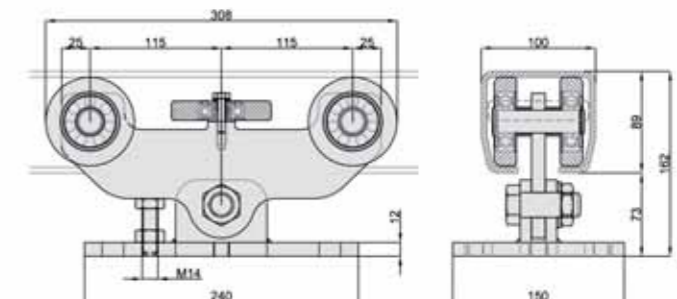

CHARIOTS PORTANTS ROLLERWAGEN

4

Chariot portant 4 roues Série S
Rollerwagen met 4 wielen, serie "small"

SÉRIE SERIE	CODE CODE	PIÈCES PAR BOITE VERPAKKING
S	301.S	2

CHARIOTS PORTANTS ROLLERWAGEN

5

Chariot portant 5 roues Série S
Rollerwagen met 5 wielen serie "S"

SÉRIE SERIE	CODE CODE	PIÈCES PAR BOITE VERPAKKING
S	301.5S	2

Chariot portant 5 roues Série M
Rollerwagen met 5 wielen serie "M"

SÉRIE SERIE	CODE CODE	PIÈCES PAR BOITE VERPAKKING
M	301.5M	2

Chariot portant 5 roues Série L
Rollerwagen met 5 wielen serie "L"