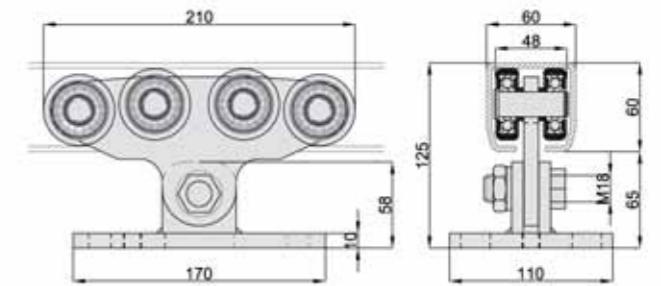

SÉRIE SERIE	CODE CODE	PIÈCES PAR BOITE VERPAKKING
S	301.5S	2

Chariot portant 5 roues Série M
Rollerwagen met 5 wielen serie "M"

SÉRIE SERIE	CODE CODE	PIÈCES PAR BOITE VERPAKKING
M	301.5M	2

Chariot portant 5 roues Série L
Rollerwagen met 5 wielen serie "L"

SÉRIE SERIE	CODE CODE	PIÈCES PAR BOITE VERPAKKING
L	301.5L	2

Chariot portant 5 roues Série LAG
 Rollerwagen met 5 wielen serie "LAG" - verlengde basis

SÉRIE SERIE	CODE CODE	PIÈCES PAR BOITE VERPAKKING
L	301.5LAG	2

Chariot portant 5 roues Série XL
 Rollerwagen met 5 wielen serie "XL"

SÉRIE SERIE	CODE CODE	PIÈCES PAR BOITE VERPAKKING
XL	301.5XL	2

Chariot portant 8 roues Série M
 Rollerwagen met 8 wielen, serie "M"

SÉRIE SERIE	CODE CODE	PIÈCES PAR BOITE VERPAKKING
M	301.8M	2