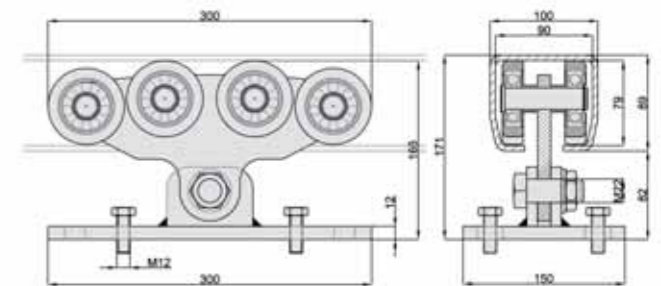

SÉRIE SERIE	CODE CODE	PIÈCES PAR BOITE VERPAKKING
L	301.8L	2

CHARIOTS PORTANTS ROLLERWAGEN