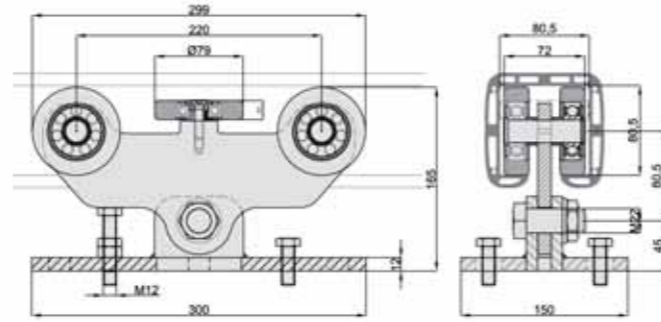

SÉRIE SERIE	CODE CODE	PIÈCES PAR BOITE VERPAKKING
S	301.5S	2

Chariot portant 5 roues Série M
Rollerwagen met 5 wielen serie "M"

SÉRIE SERIE	CODE CODE	PIÈCES PAR BOITE VERPAKKING
M	301.5M	2

Chariot portant 5 roues Série L
Rollerwagen met 5 wielen serie "L"

SÉRIE SERIE	CODE CODE	PIÈCES PAR BOITE VERPAKKING
L	301.5L	2

Chariot portant 5 roues Série LAG
 Rollerwagen met 5 wielen serie "LAG" - verlengde basis

SÉRIE SERIE	CODE CODE	PIÈCES PAR BOITE VERPAKKING
L	301.5LAG	2