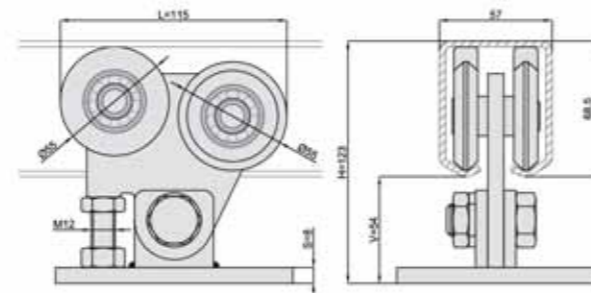

CHARIOTS PORTANTS ROLLERWAGEN

4

Chariot portant 4 roues Série S
Rollerwagen met 4 wielen, serie "small"

SÉRIE SERIE	CODE CODE	PIÈCES PAR BOITE VERPAKKING
S	301.S	2

CHARIOTS PORTANTS ROLLERWAGEN

5

Chariot portant 5 roues Série S
Rollerwagen met 5 wielen serie "S"

SÉRIE SERIE	CODE CODE	PIÈCES PAR BOITE VERPAKKING
S	301.5S	2

Chariot portant 5 roues Série M
Rollerwagen met 5 wielen serie "M"

SÉRIE SERIE	CODE CODE	PIÈCES PAR BOITE VERPAKKING
M	301.5M	2

Chariot portant 5 roues Série L
Rollerwagen met 5 wielen serie "L"