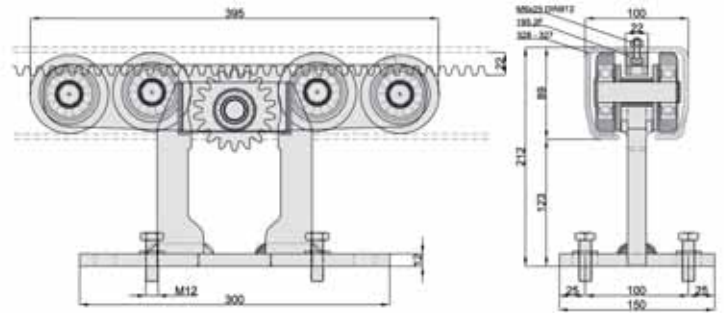

Chariot portant 8 roues Série LM
Rollerwagen met 8 wielen, serie "LM"

SÉRIE SERIE	CODE CODE	NOTITIES NOTA	PIÈCES PAR BOITE VERPAKKING
LM	301.8LM0	SANS PIGNON ZONDER TANDWIEL	1
	301.8LM1	AVEC PIGNON MET TANDWIEL	1