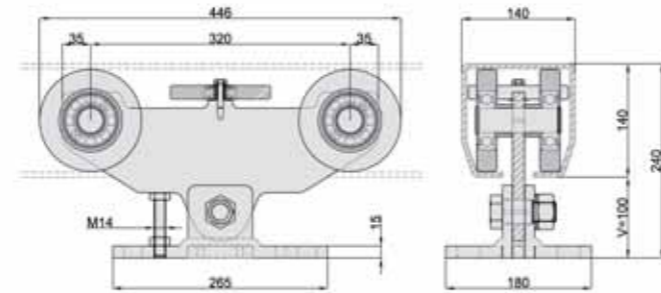

SÉRIE SERIE	CODE CODE	PIÈCES PAR BOITE VERPAKKING
S	301.5S	2

Chariot portant 5 roues Série M
Rollerwagen met 5 wielen serie "M"

SÉRIE SERIE	CODE CODE	PIÈCES PAR BOITE VERPAKKING
M	301.5M	2

Chariot portant 5 roues Série L
Rollerwagen met 5 wielen serie "L"

SÉRIE SERIE	CODE CODE	PIÈCES PAR BOITE VERPAKKING
L	301.5L	2

Chariot portant 5 roues Série LAG
 Rollerwagen met 5 wielen serie "LAG" - verlengde basis

SÉRIE SERIE	CODE CODE	PIÈCES PAR BOITE VERPAKKING
L	301.5LAG	2

Chariot portant 5 roues Série XL
 Rollerwagen met 5 wielen serie "XL"

SÉRIE SERIE	CODE CODE	PIÈCES PAR BOITE VERPAKKING
XL	301.5XL	2

Chariot portant 8 roues Série M
 Rollerwagen met 8 wielen, serie "M"

SÉRIE SERIE	CODE CODE	PIÈCES PAR BOITE VERPAKKING
M	301.8M	2