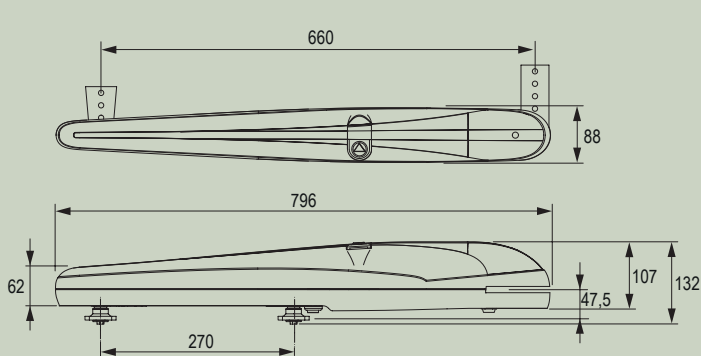

TECHNISCHE GEGEVENS	BOB30M	BOB30ME	BOB3024	BOB3024E
Voeding	230 Vac	230 Vac	230 Vac	230 Vac
Motorvoeding	230 Vac	230 Vac	24 Vdc	24 Vdc
Max. verbruik	1,8 A	1,8 A	5,5 A	5,5 A
Kracht	2300 N	2300 N	1800 N	1800 N
Openingstijd	18 sec	18 sec	9 sec	9 sec
Gebruik	30%	30%	intensief gebruik	intensief gebruik
Standaard slag	270 mm	270 mm	270 mm	270 mm
Maximale slag	325 mm	325 mm	325 mm	325 mm
Beschermingsgraad	IP 44	IP 44	IP 44	IP 44
Encoder	Nee	Ja	Nee	Ja
Bedrijfstemperatuur	-20°C/+50°C	-20°C/+50°C	-20°C/+50°C	-20°C/+50°C
Gewicht	8,2 kg	8,2 kg	8,2 kg	8,2 kg
Aantal per pallet	54	54	54	54

### AFMETINGEN

	A	B
BOB21M/BOB2124	105-135	115-135

### INSTALLATIE GRENZEN

Vleugellengte	Max. gewicht
1,5 mtr	400 kg
1,8 mtr	350 kg
2,1 mtr	300 kg
2,5 mtr	250 kg
3,2 mtr	200 kg