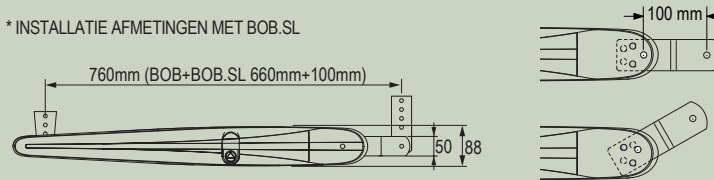

* INSTALLATIE AFMETINGEN MET BOB.SL

Door de BOB.SL steun te gebruiken kunt u de prestaties van de vleugel met 15% verhogen

BESCHIKBARE KITS

KBOB21M	18 kits per pallet
KBOB21ME	18 kits per pallet
KBOB2124	18 kits per pallet
KBOB2124E	18 kits per pallet