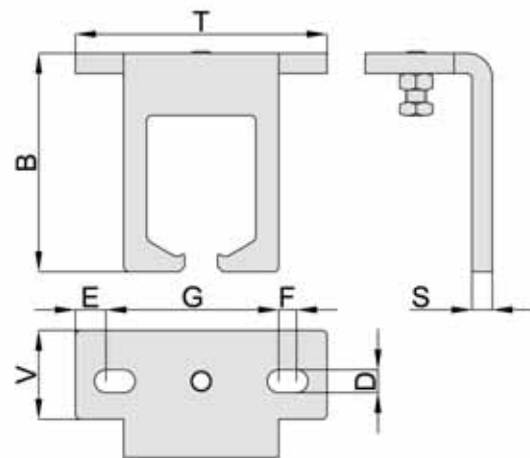

SUPPORTS STEUNEN

Support à souder pour monorail avec fixation à mur
Railhouder om te lassen met montagesteun om te schroeven

CODE
CODE

630.11

PIÈCES PAR BOÎTE
VERPAKKING

2

Support pour monorail avec fixation à plafond
Railhouder voor plafondbevestiging

CODE CODE	B (mm)	T (mm)	S (mm)	D (mm)	E (mm)	F (mm)	G (mm)	V (mm)	PIÈCES PAR BOÎTE VERPAKKING
631.24	61	77	6	7	10	5	52	30	10
631.42	88	99	8	9	12	7	68	35	10
631.55	105	118	8	9	12	7	87	35	10