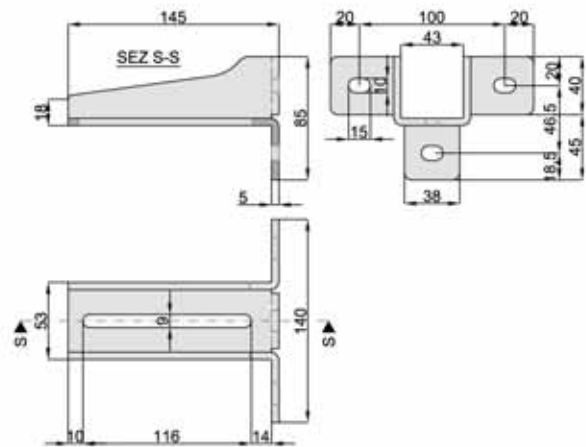

SUPPORTS STEUNEN

Support à souder pour monorail avec fixation à mur
Railhouder om te lassen met montagesteun om te schroeven

CODE
CODE

630.11

PIÈCES PAR BOÎTE
VERPAKKING

2

Support pour monorail avec fixation à plafond
Railhouder voor plafondbevestiging

CODE CODE	B (mm)	T (mm)	S (mm)	D (mm)	E (mm)	F (mm)	G (mm)	V (mm)	PIÈCES PAR BOÎTE VERPAKKING
631.24	61	77	6	7	10	5	52	30	10
631.42	88	99	8	9	12	7	68	35	10
631.55	105	118	8	9	12	7	87	35	10