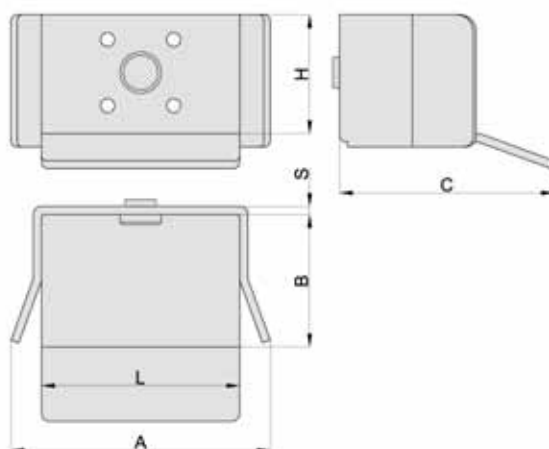

BUTÉES AANSLAGSTEUNEN

Butée d'arrêt pour portail autoportant série S
Eindkap voor rail " M,L,XL serie "

SÉRIE SERIE	CODE CODE	PIÈCES PAR BOITE VERPAKKING
S	310.S	4

Butée d'arrêt pour portail autoportant série M,L,XL
Aanslagsteun M,L,XL

SÉRIE SERIE	CODE CODE	L (mm)	H (mm)	A (mm)	B (mm)	S (mm)	C (mm)	PIÈCES PAR BOITE VERPAKKING
M	310.M	80	72	112	66	4	111	2
L	310.L	120	72	157	80	5	130	2
XL	310.XL	120	72	218	103	6	170	2