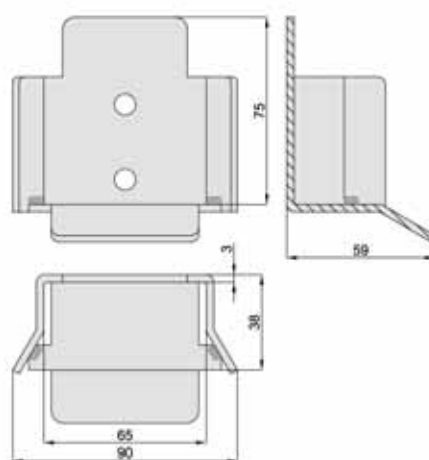

BUTÉES AANSLAGSTEUNEN

Butée d'arrêt pour portail autoportant série S
Eindkap voor rail " M,L,XL serie "

SÉRIE SERIE	CODE CODE	PIÈCES PAR BOITE VERPAKKING
S	310.S	4

Butée d'arrêt pour portail autoportant série M,L,XL
Aanslagsteun M,L,XL

SÉRIE SERIE	CODE CODE	L (mm)	H (mm)	A (mm)	B (mm)	S (mm)	C (mm)	PIÈCES PAR BOITE VERPAKKING
M	310.M	80	72	112	66	4	111	2
L	310.L	120	72	157	80	5	130	2
XL	310.XL	120	72	218	103	6	170	2