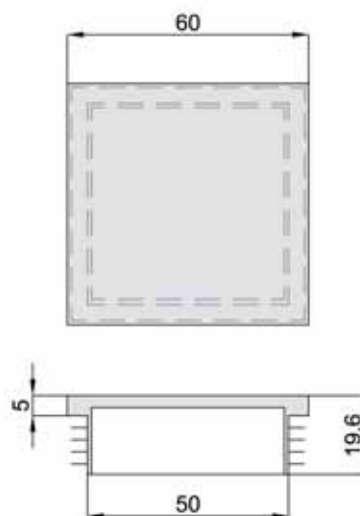

BOUCHONS KAPPEN

■ Bouchon en plastique pour monorail série S
Afdekstop voor loopprofiel Small

SÉRIE SERIE	CODE CODE	DIMENSIONS AFMETING	PIÈCES PAR BOITE VERPAKKING
S	308.S	60 x 60 mm	10

■ Bouchon terminal en acier pour monorail série M, L, XL
Eindkap voor rail " M,L,XL serie "

SÉRIE SERIE	CODE CODE	L (mm)	H (mm)	A (mm)	B (mm)	S (mm)	M (mm)	PIÈCES PAR BOITE VERPAKKING
M	309.M	60	60	42	38	3	8	10
L	309.L	100	89	70	38	3	8	4
XL	309.XL	140	140	90	38	4	8	4