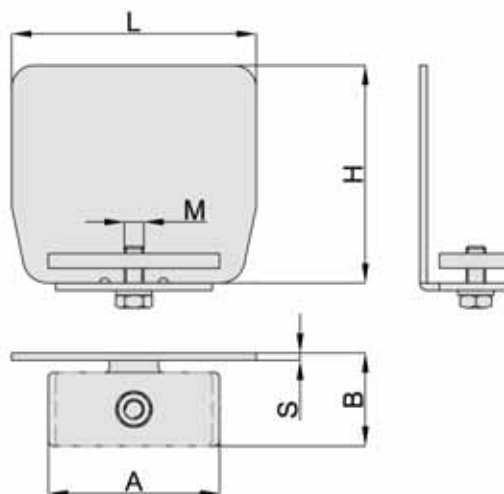

BOUCHONS KAPPEN

■ Bouchon en plastique pour monorail série S
Afdekstop voor loopprofiel Small

SÉRIE SERIE	CODE CODE	DIMENSIONS AFMETING	PIÈCES PAR BOITE VERPAKKING
S	308.S	60 x 60 mm	10

■ Bouchon terminal en acier pour monorail série M, L, XL
Eindkap voor rail " M,L,XL serie "

SÉRIE SERIE	CODE CODE	L (mm)	H (mm)	A (mm)	B (mm)	S (mm)	M (mm)	PIÈCES PAR BOITE VERPAKKING
M	309.M	60	60	42	38	3	8	10
L	309.L	100	89	70	38	3	8	4
XL	309.XL	140	140	90	38	4	8	4